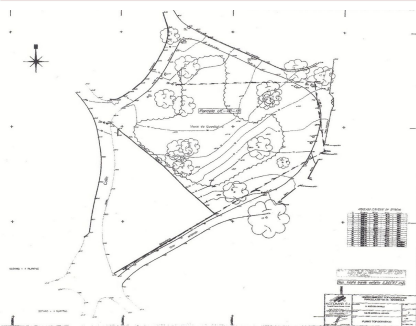

Referencia: **DM2746**

Las Chapas Marbella Este

2.700.000 EUR

Tipo	Parcela
Dormitorios	No Disponible
Baños	No Disponible
Terreno m ²	5251
Constr. m ²	No Disponible
Terraza m ²	No Disponible

Parcela en venta en Las Chapas, Marbella Este

- PARCELA DE 5.251M2 EN MARBELLA ESTE
- A POCA DISTANCIA A PIE A LA PLAYA
- EN LAS CHAPAS, ZONA RESIDENCIAL EN CARRETERA PLAYA
- BONITA URBANIZACION MUY TRANQUILA
- EXISTE UN PROYECTO BASICO PARA CONSTRUIR 10 ADOSADAS O 8 VILLAS

Características:

A estrenar , Lado playa , Servicios cercanos , Transporte cercano

Propiedad :

Esta parcela de 5.251m² está situada en una urbanización bonita en Marbella Este. Está a corta distancia en coche de Marbella centro y a poca distancia a pie a la playa.

Existe un proyecto básico para construir 8 casas individuales o 10 adosadas.

El volumen de construcción es del 0.25.

Coordenadas GPS: N36° 29' 27.12 - W 4° 46' 01.03

DM

DM Properties

Av. Canovas del Castillo 4, 1st
Floor, Office 3 29601 Marbella,
Malaga, Spain